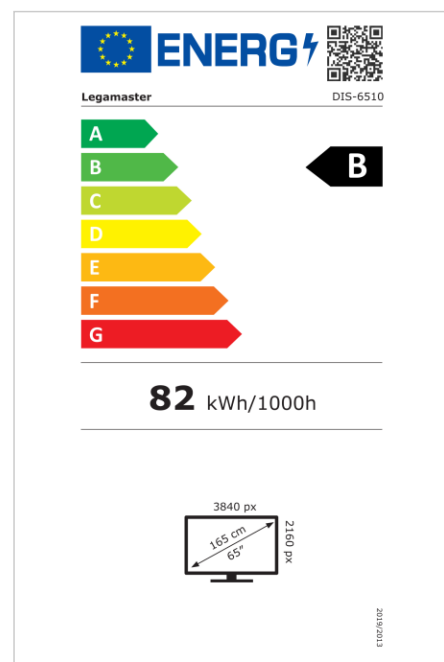

- Mises à jour OTA gratuites
- Utilisation en mode portrait ou paysage
- Niveau de brume : 25%
- Outils mur d'image intégré jusqu'à 3X3
- Capteur de rotation intégré
- Compatible avec la solution E-Share Casting
- Android 11
- USB-C 65W + DP 1.2
- 1x port de sortie HDMI
- 3x entrée HDMI
- Emplacement OPS
- Certification 1% pour la planète

Art.No. **7-805110-65-CH**

GTIN **8713797107006**

DISCOVER 2 écran professionnel

DIS-6510 CH

Affichage

- Diagonale d'affichage: 65 inch
- Technologie d'affichage: LCD
- Technologie panel: IPS
- Type de rétroéclairage: Direct LED
- Résolution de l'écran: 3840 x 2160 px | 4K Ultra HD
- Luminosité de l'écran: 500 cd/m²
- Rapport de contraste (statique): 1200:1
- Rapport de contraste (dynamique): 5000:1
- Ratio d'aspect: 16:9
- Fréquence de rafraîchissement de l'affichage: 60 fps
- Temps de réponse: 8 ms
- Angle de vue: H: 178° / V: 178°
- Commande d'affichage: Télécommande IR, Ethernet, RS-232C
- Durée de vie: 50000 Les heures
- Durabilité: 18/7
- Orientation de l'écran: Paysage, Portrait

Puissance

- Alimentation électrique: AC | 100 - 240 V | 50/60 Hz
- Consommation électrique (mode veille): 0.5 W
- Consommation électrique (en veille): 0.5 W
- Classe d'efficacité énergétique (HDR): B
- Échelle d'efficacité énergétique: A à G